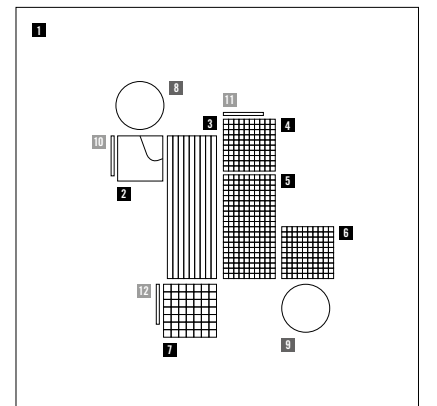

moodboard #M⁺ 17.

PINK | VIOLET

MOSAICI | MOSAICS

1 | STICKS 10x100 | Plaster Mix	2 | QUILT 94x94 | Chalk	3 | STICKS 10x300 | Plaster Mix
4 | METAL 10x10x4 | ME.A413	5 | CONCERTO 10x10x4 | CO.A023	6 | PERLE 10x10x4 | PE.A216
7 | PERLE 15x15x4 | Lilla PE.0H66		

PITTURE MURALI | WALL PAINTINGS

8 | MAPEI | Dursilite Matt* 80175	9 | MAPEI | Dursilite Matt* 80043

STUCCHI | GROUTS

10 | CX.S031 Platino	11 | CX.S018 Viola	12 | CX.S017 Lilla

* Dursilite Matt è un prodotto Mapei. Per informazioni tecniche e commerciali contattare Mapei spa e visitare il sito www.mapei.it.
Dursilite Matt is a Mapei product. For technical and sales information, contact Mapei S.p.A. and visit www.mapei.it.